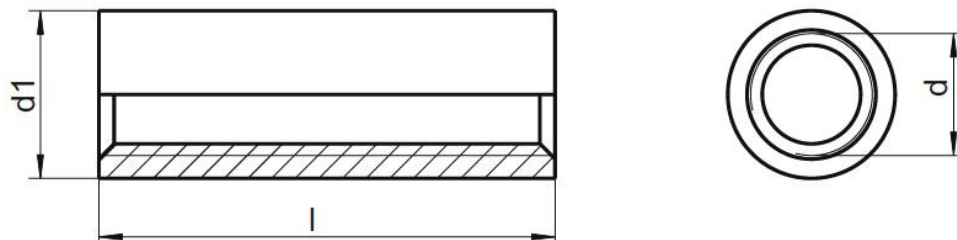

# Matice PRODLUŽOVACÍ TRUBKOVÁ

OCEL /6/ Zinek bílý

DIN:  
ČSN:  
ISO:

d	l	d1	kód Fastek
M6	20	10	6T6020-2
M6	25	10	6T6025-2
M6	30	10	6T6030-2
M8	20	11	6T8020-2
M8	25	11	6T8025-2
M8	30	11	6T8030-2
M8	35	11	6T8035-2
M8	40	11	6T8040-2
M8	50	11	6T8050-2
M10	25	13	6TX025-2
M10	30	13	6TX030-2
M10	35	13	6TX035-2
M10	40	13	6TX040-2
M10	50	13	6TX050-2
M12	30	15	6TX230-2
M12	35	15	6TX235-2
M12	40	15	6TX240-2
M12	50	15	6TX250-2
M16	40	22	6TX640-2
M16	50	22	6TX650-2
M20	50	28	6TY050-2